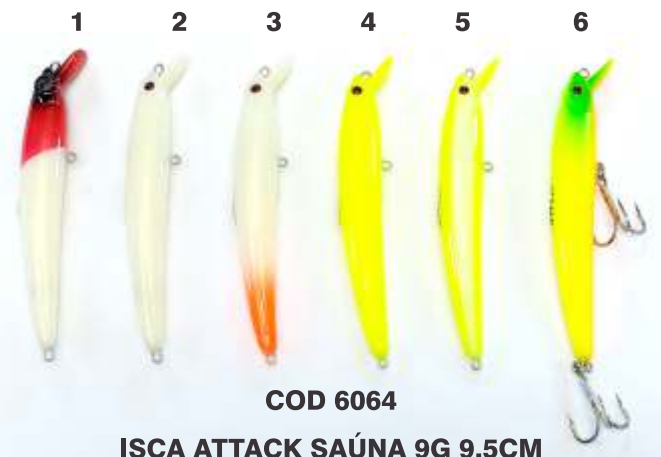

ISCA ATTACK MARE SINHA 12,4G 9CM

ISCA ATTACK PEGA 115 20G 11,5CM MEIA-AGUA

ISCA ATTACK PEGA 85 11G 8,5CM MEIA-AGUA

COD 6434

COD 6432

ISCA ATTACK PEGUINHA 9G 6,5CM MEIA-AGUA

COD 6146

ISCA ATTACK PIPININ SUPERFÍCIE 10G 9CM

COD 3907

ISCA ATTACK PIABA MEIA ÁGUA 10G 7CM

COD 6435

ISCA ATTACK NEW POPPER 80 13,8G 8CM SUPERFÍCIE

ISCA ATTACK JIG PREDADOR 14G

COD 5897

ISCA ATTACK SAMURAI 12,5G 9CM MEIA-AGUA

COD 6017

COD 6064

ISCA ATTACK SAÚNA 9G 9,5CM

COD 6361

ISCA ATTACK SHAD 70 11G 7CM MEIA-AGUA

ISCA ATTACK SPOOCK TURBO C/ HÉLICE 12,7G 9CM

COD 3680

ISCA ATTACK SPOOCK 14G 9,5CM

COD 3321