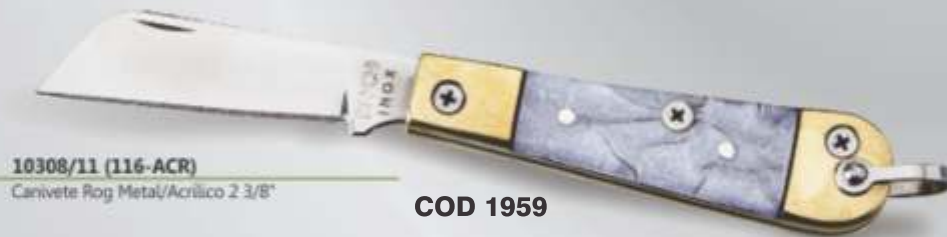

10308/11 (116-ACR)

Canivete Rog Metal/Acrílico 2 3/8"

COD 1959